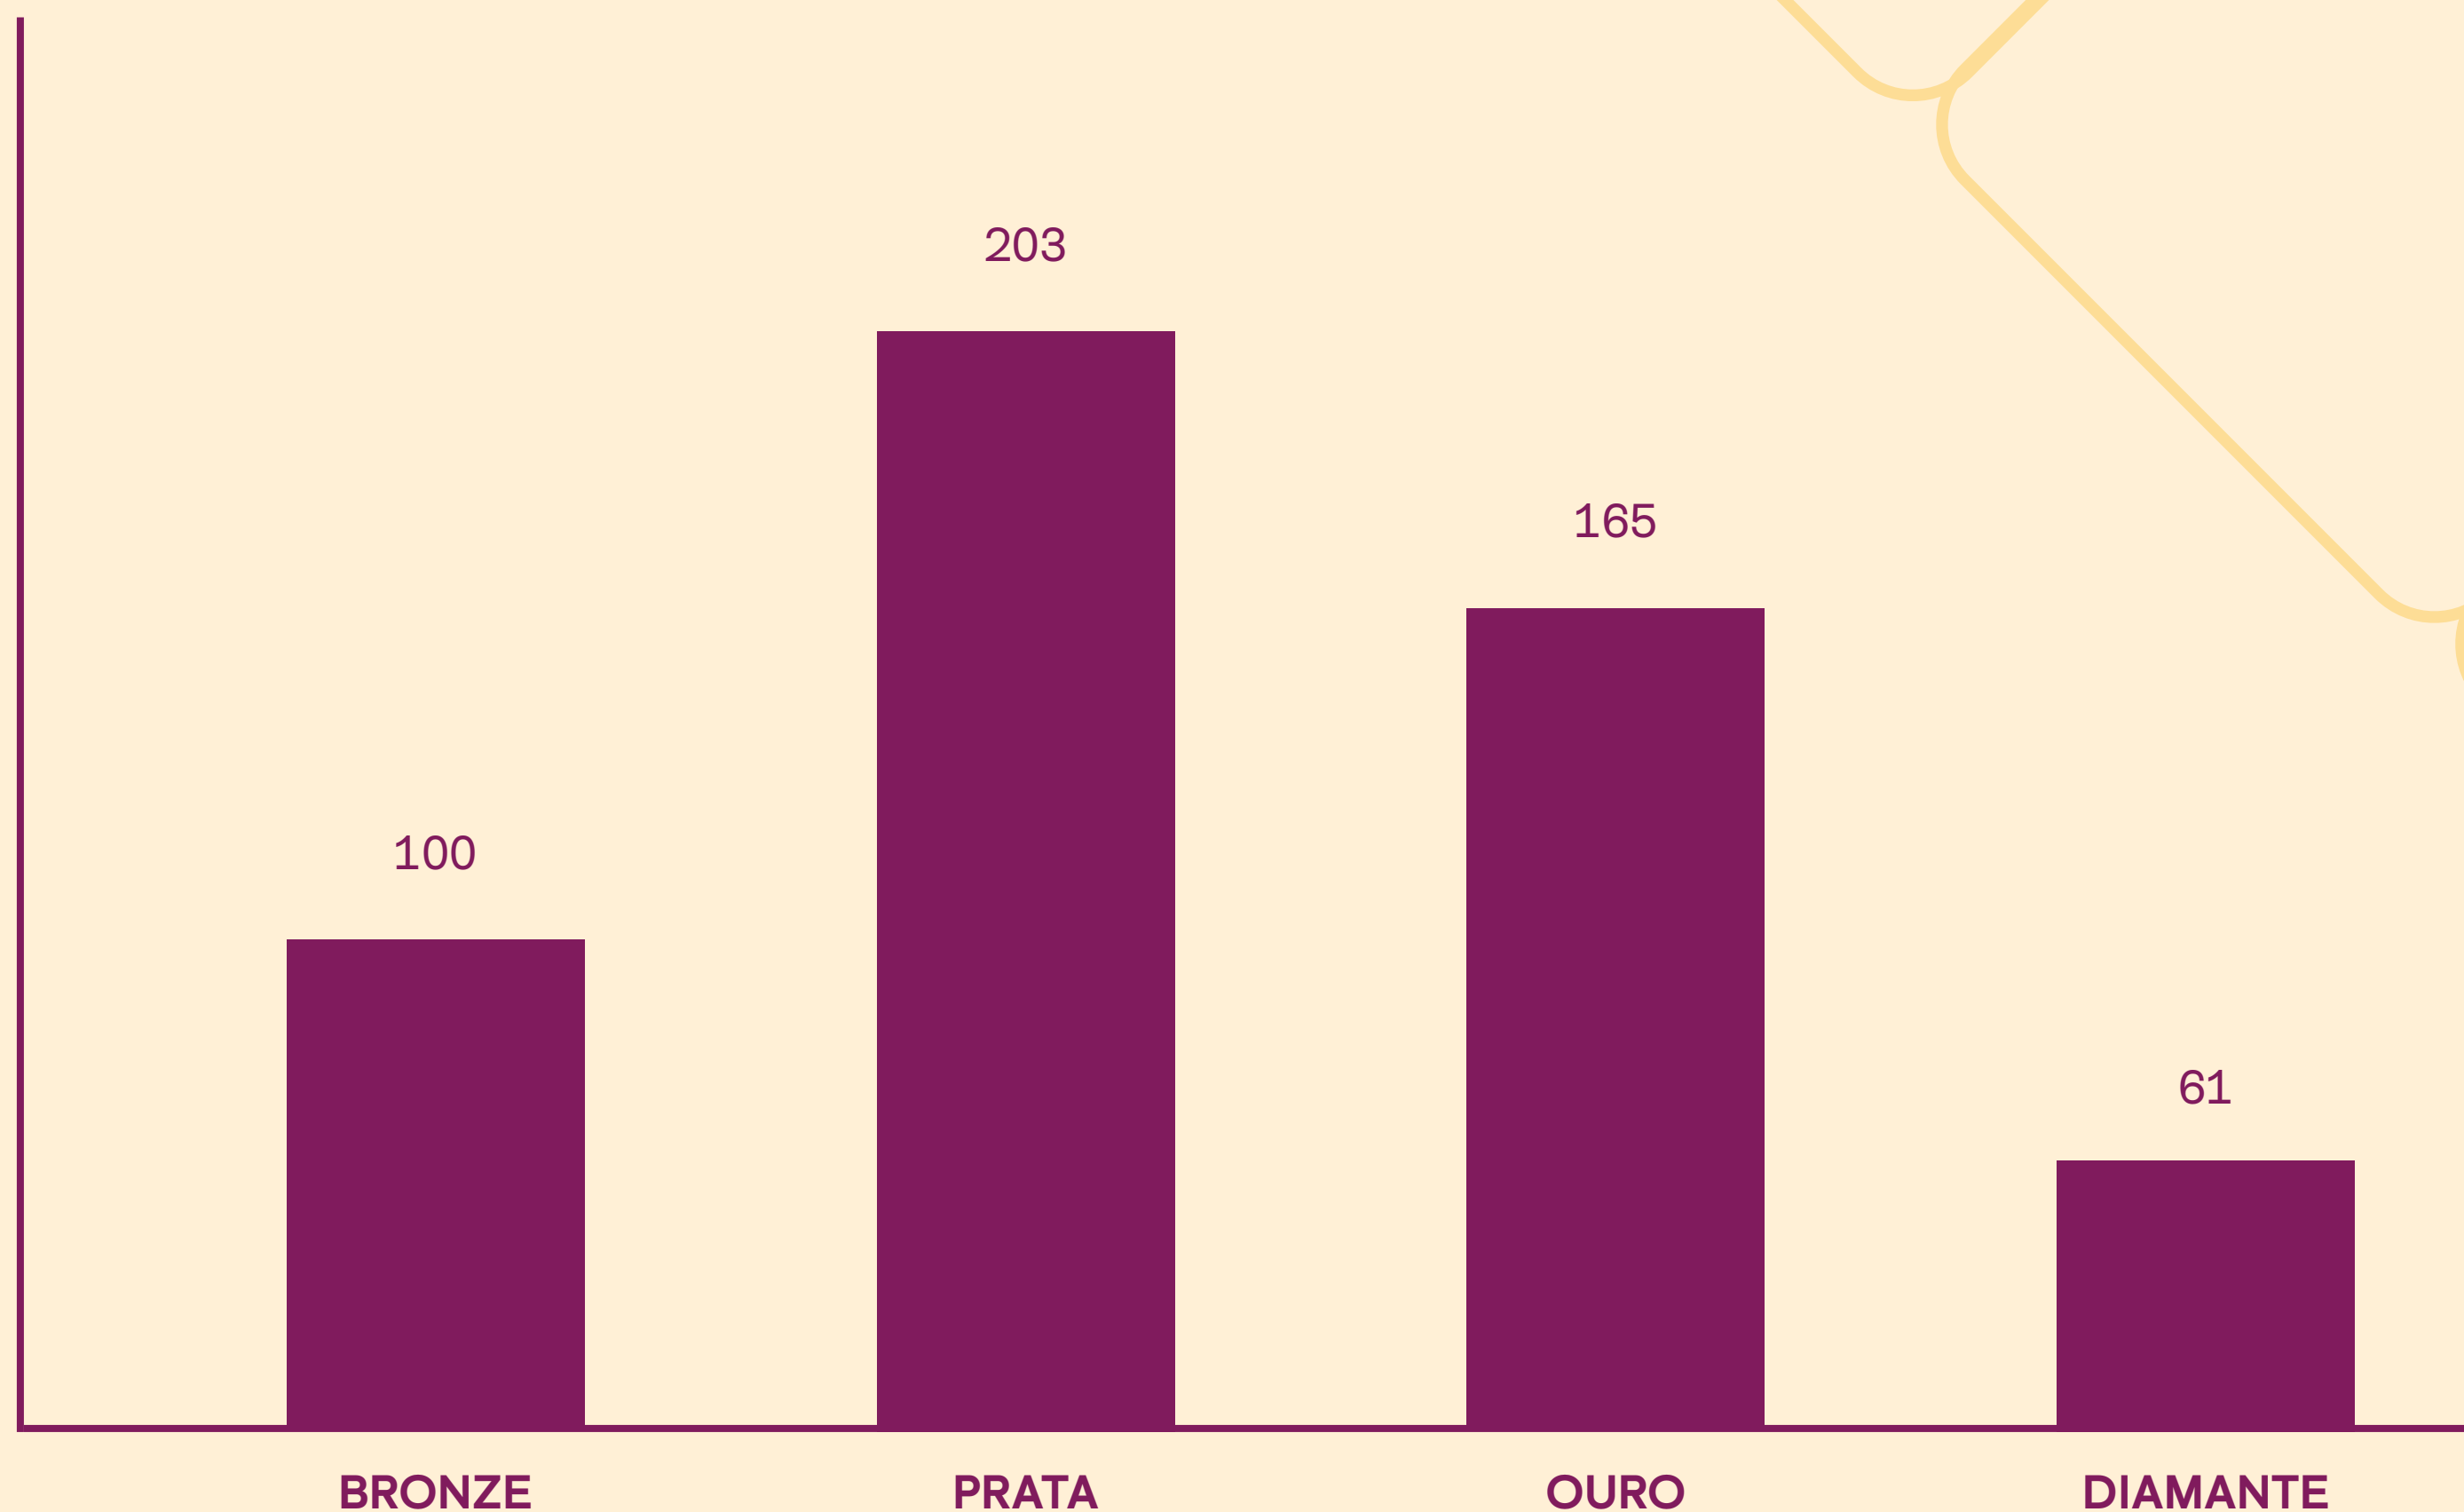

Nosso Legado

Há 9 anos o programa Amigos da Filarmônica tem crescido e mobilizado pessoas em todo o país. Em 2024, reuniu **529 Amigos** que fizeram a diferença na vida de **33.108 pessoas**. Os recursos captados, R\$ 1.016.564,88, foram aplicados ao longo do ano em nossa programação educacional, o que você confere neste relatório.

quantidade de amigos

f

recursos arrecadados

recursos arrecadados

Em 2024, **529 Amigos** contribuíram com a Orquestra, possibilitando uma captação financeira de **R\$ 1.016.564,88**.

doadores por categoria

Bronze: 100
Prata: 203
Ouro: 165
Diamante: 61

valores por categoria

Bronze: R\$ 18.117,80
Prata: R\$ 176.843,00
Ouro: R\$ 411.978,08
Diamante: R\$ 409.626,00

ações educacionais em 2024

Concertos para a juventude