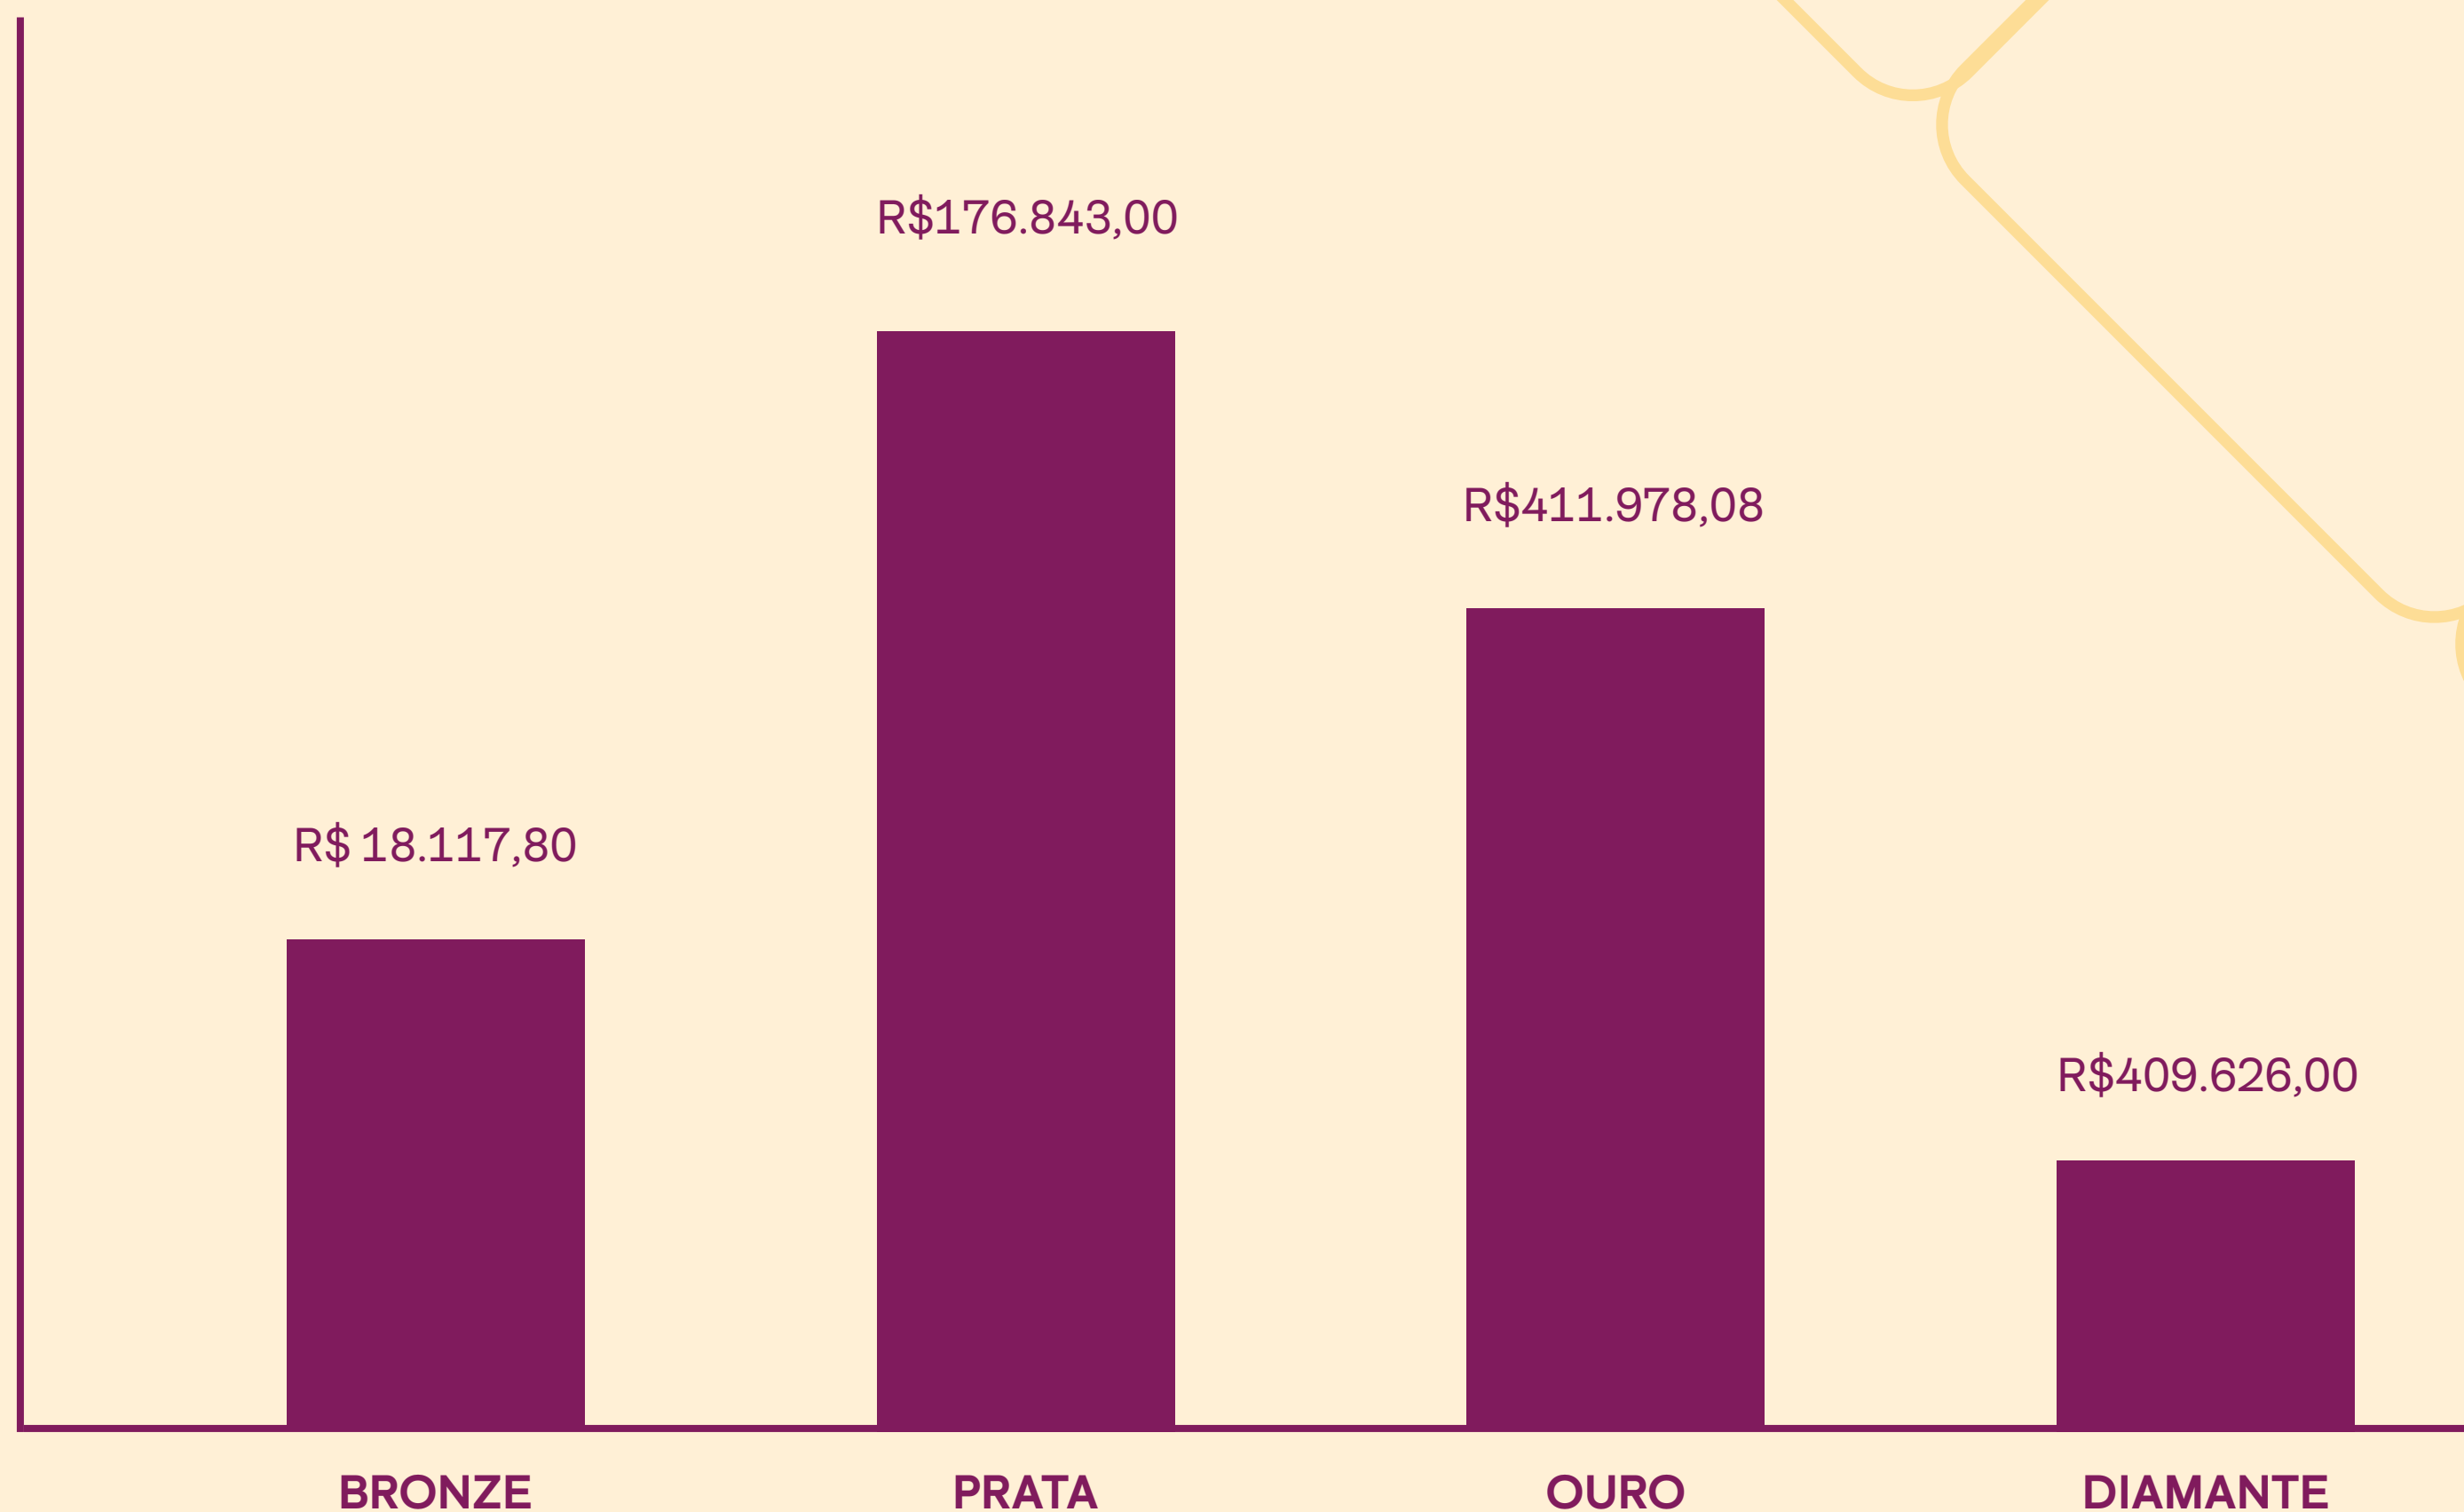

Nosso Legado

Há 9 anos o programa Amigos da Filarmônica tem crescido e mobilizado pessoas em todo o país. Em 2024, reuniu **529 Amigos** que fizeram a diferença na vida de **33.108 pessoas**. Os recursos captados, R\$ 1.016.564,88, foram aplicados ao longo do ano em nossa programação educacional, o que você confere neste relatório.

quantidade de amigos

f

recursos arrecadados

recursos arrecadados

Em 2024, **529 Amigos** contribuíram com a Orquestra, possibilitando uma captação financeira de **R\$ 1.016.564,88**.

doadores por categoria

Bronze: 100
Prata: 203
Ouro: 165
Diamante: 61

valores por categoria

Bronze: R\$ 18.117,80
Prata: R\$ 176.843,00
Ouro: R\$ 411.978,08
Diamante: R\$ 409.626,00

ações educacionais em 2024

Concertos para a juventude