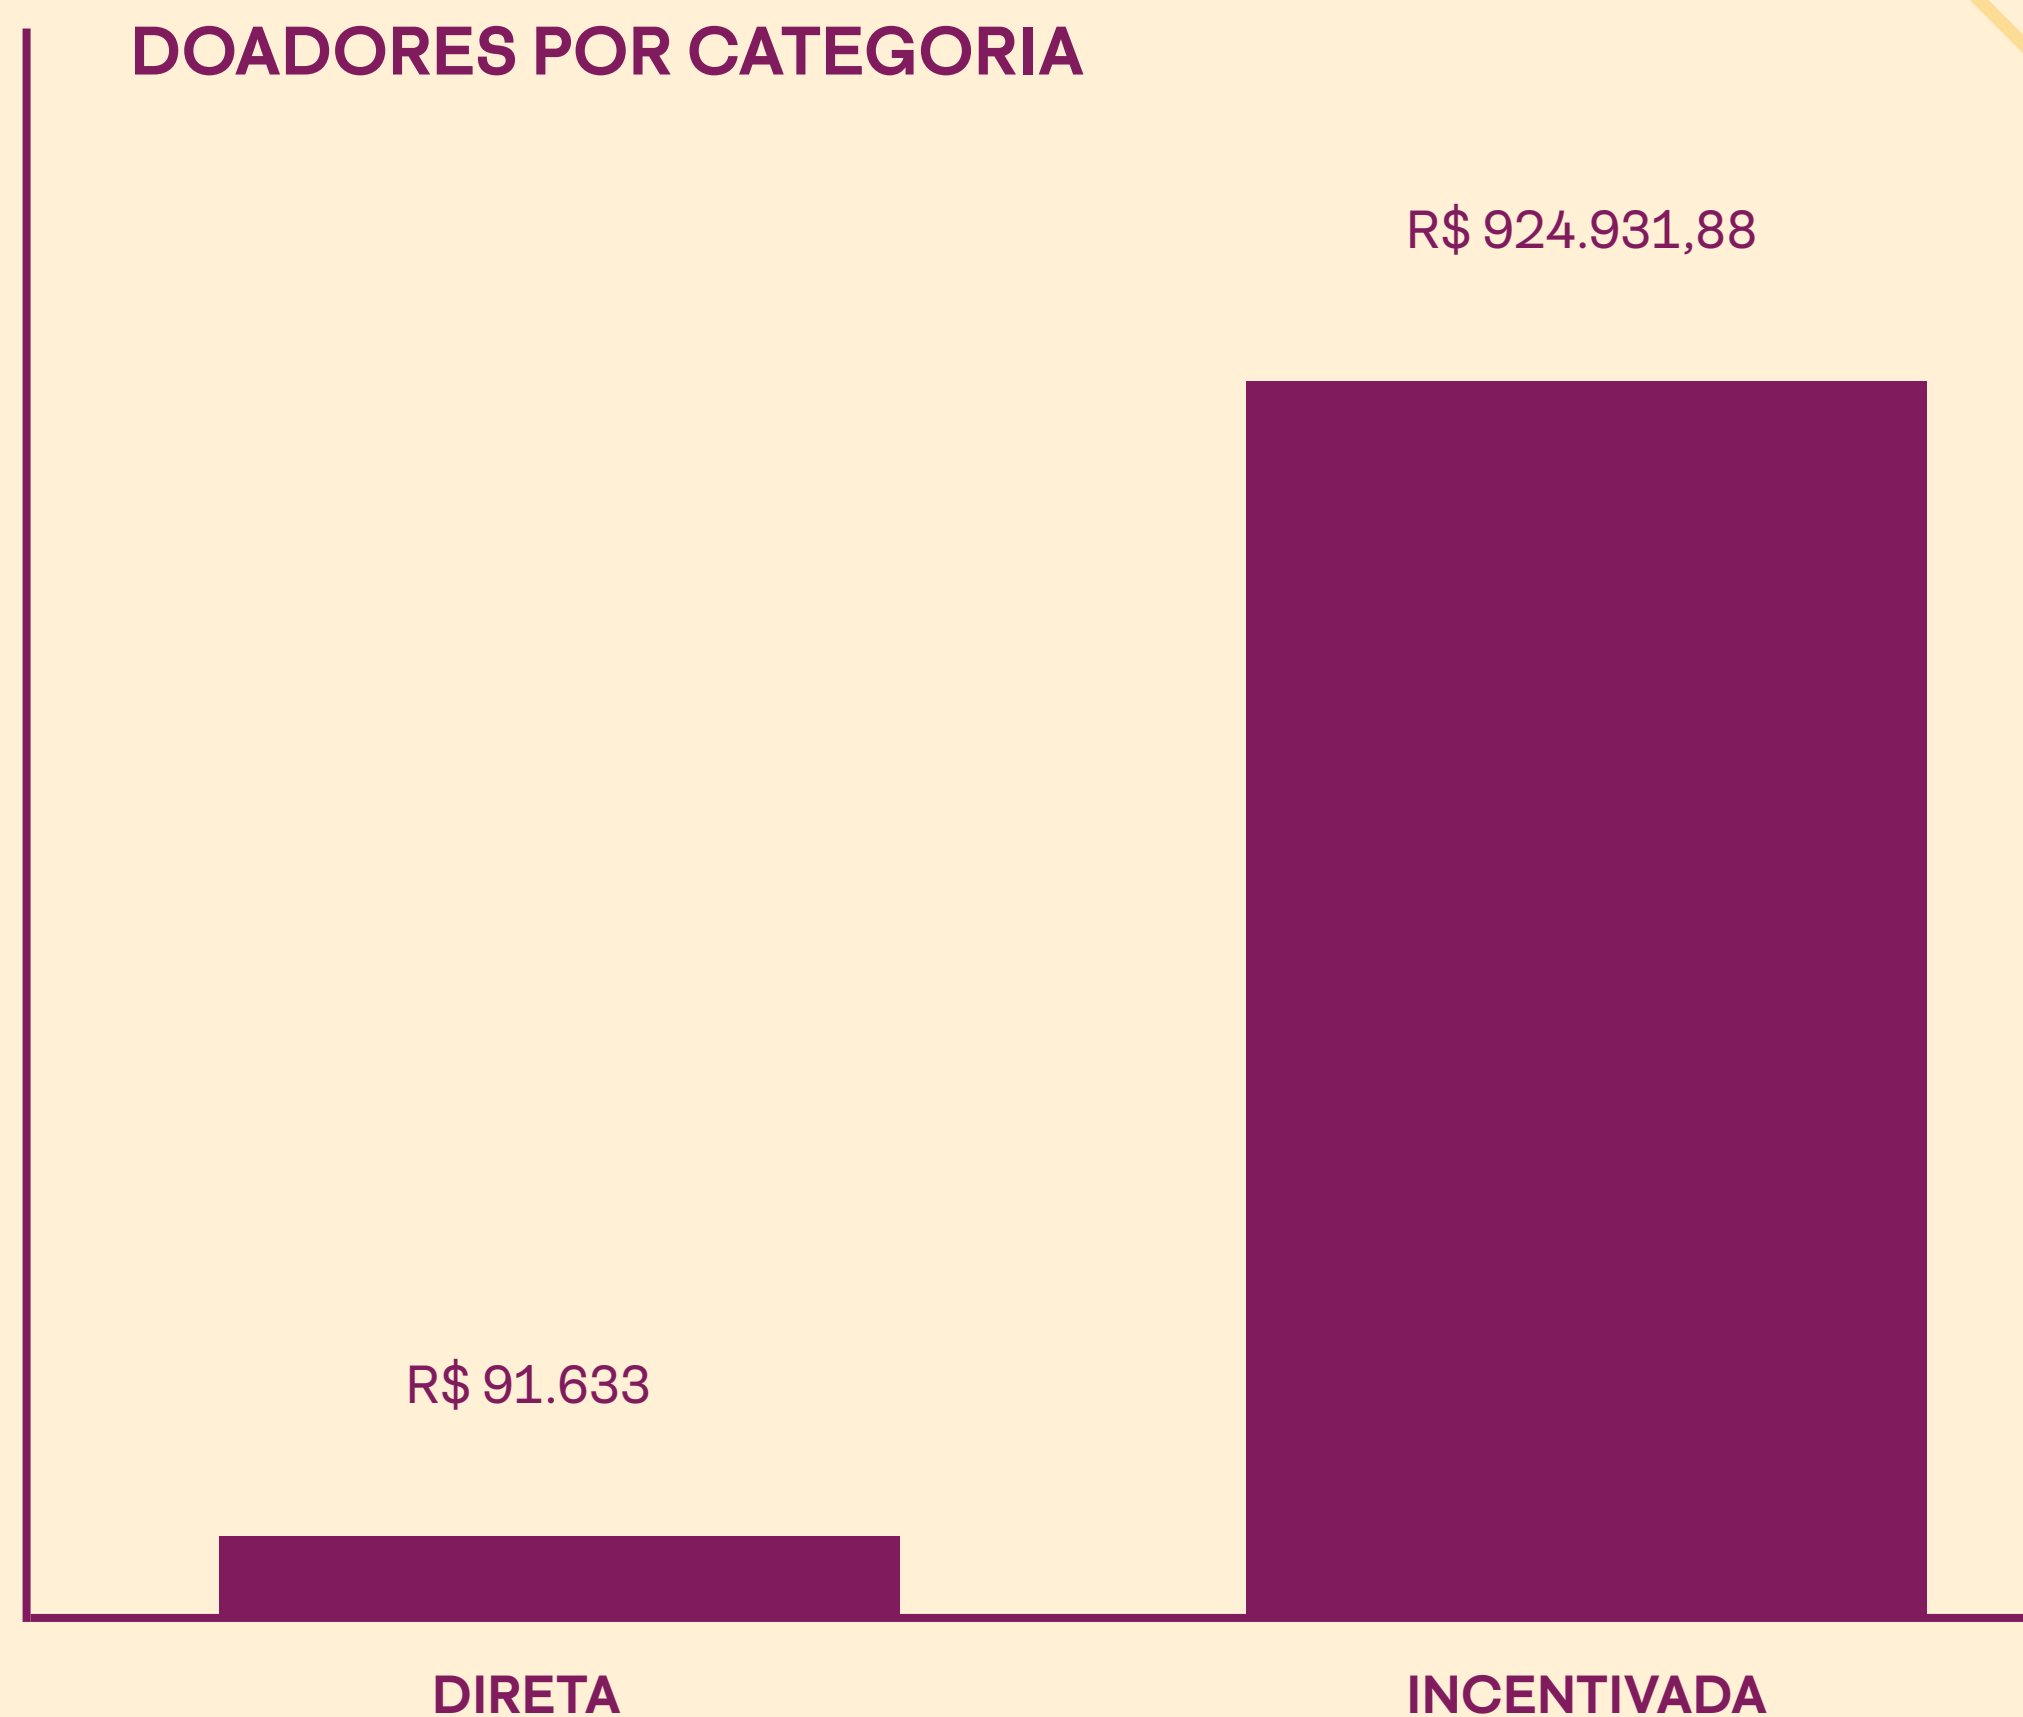

quantidade de amigos

f

recursos arrecadados

recursos arrecadados

Em 2024, **529 Amigos** contribuíram com a Orquestra, possibilitando uma captação financeira de **R\$ 1.016.564,88**.

doadores por categoria

Bronze: 100
Prata: 203
Ouro: 165
Diamante: 61

valores por categoria

Bronze: R\$ 18.117,80
Prata: R\$ 176.843,00
Ouro: R\$ 411.978,08
Diamante: R\$ 409.626,00

ações educacionais em 2024

Concertos para a juventude