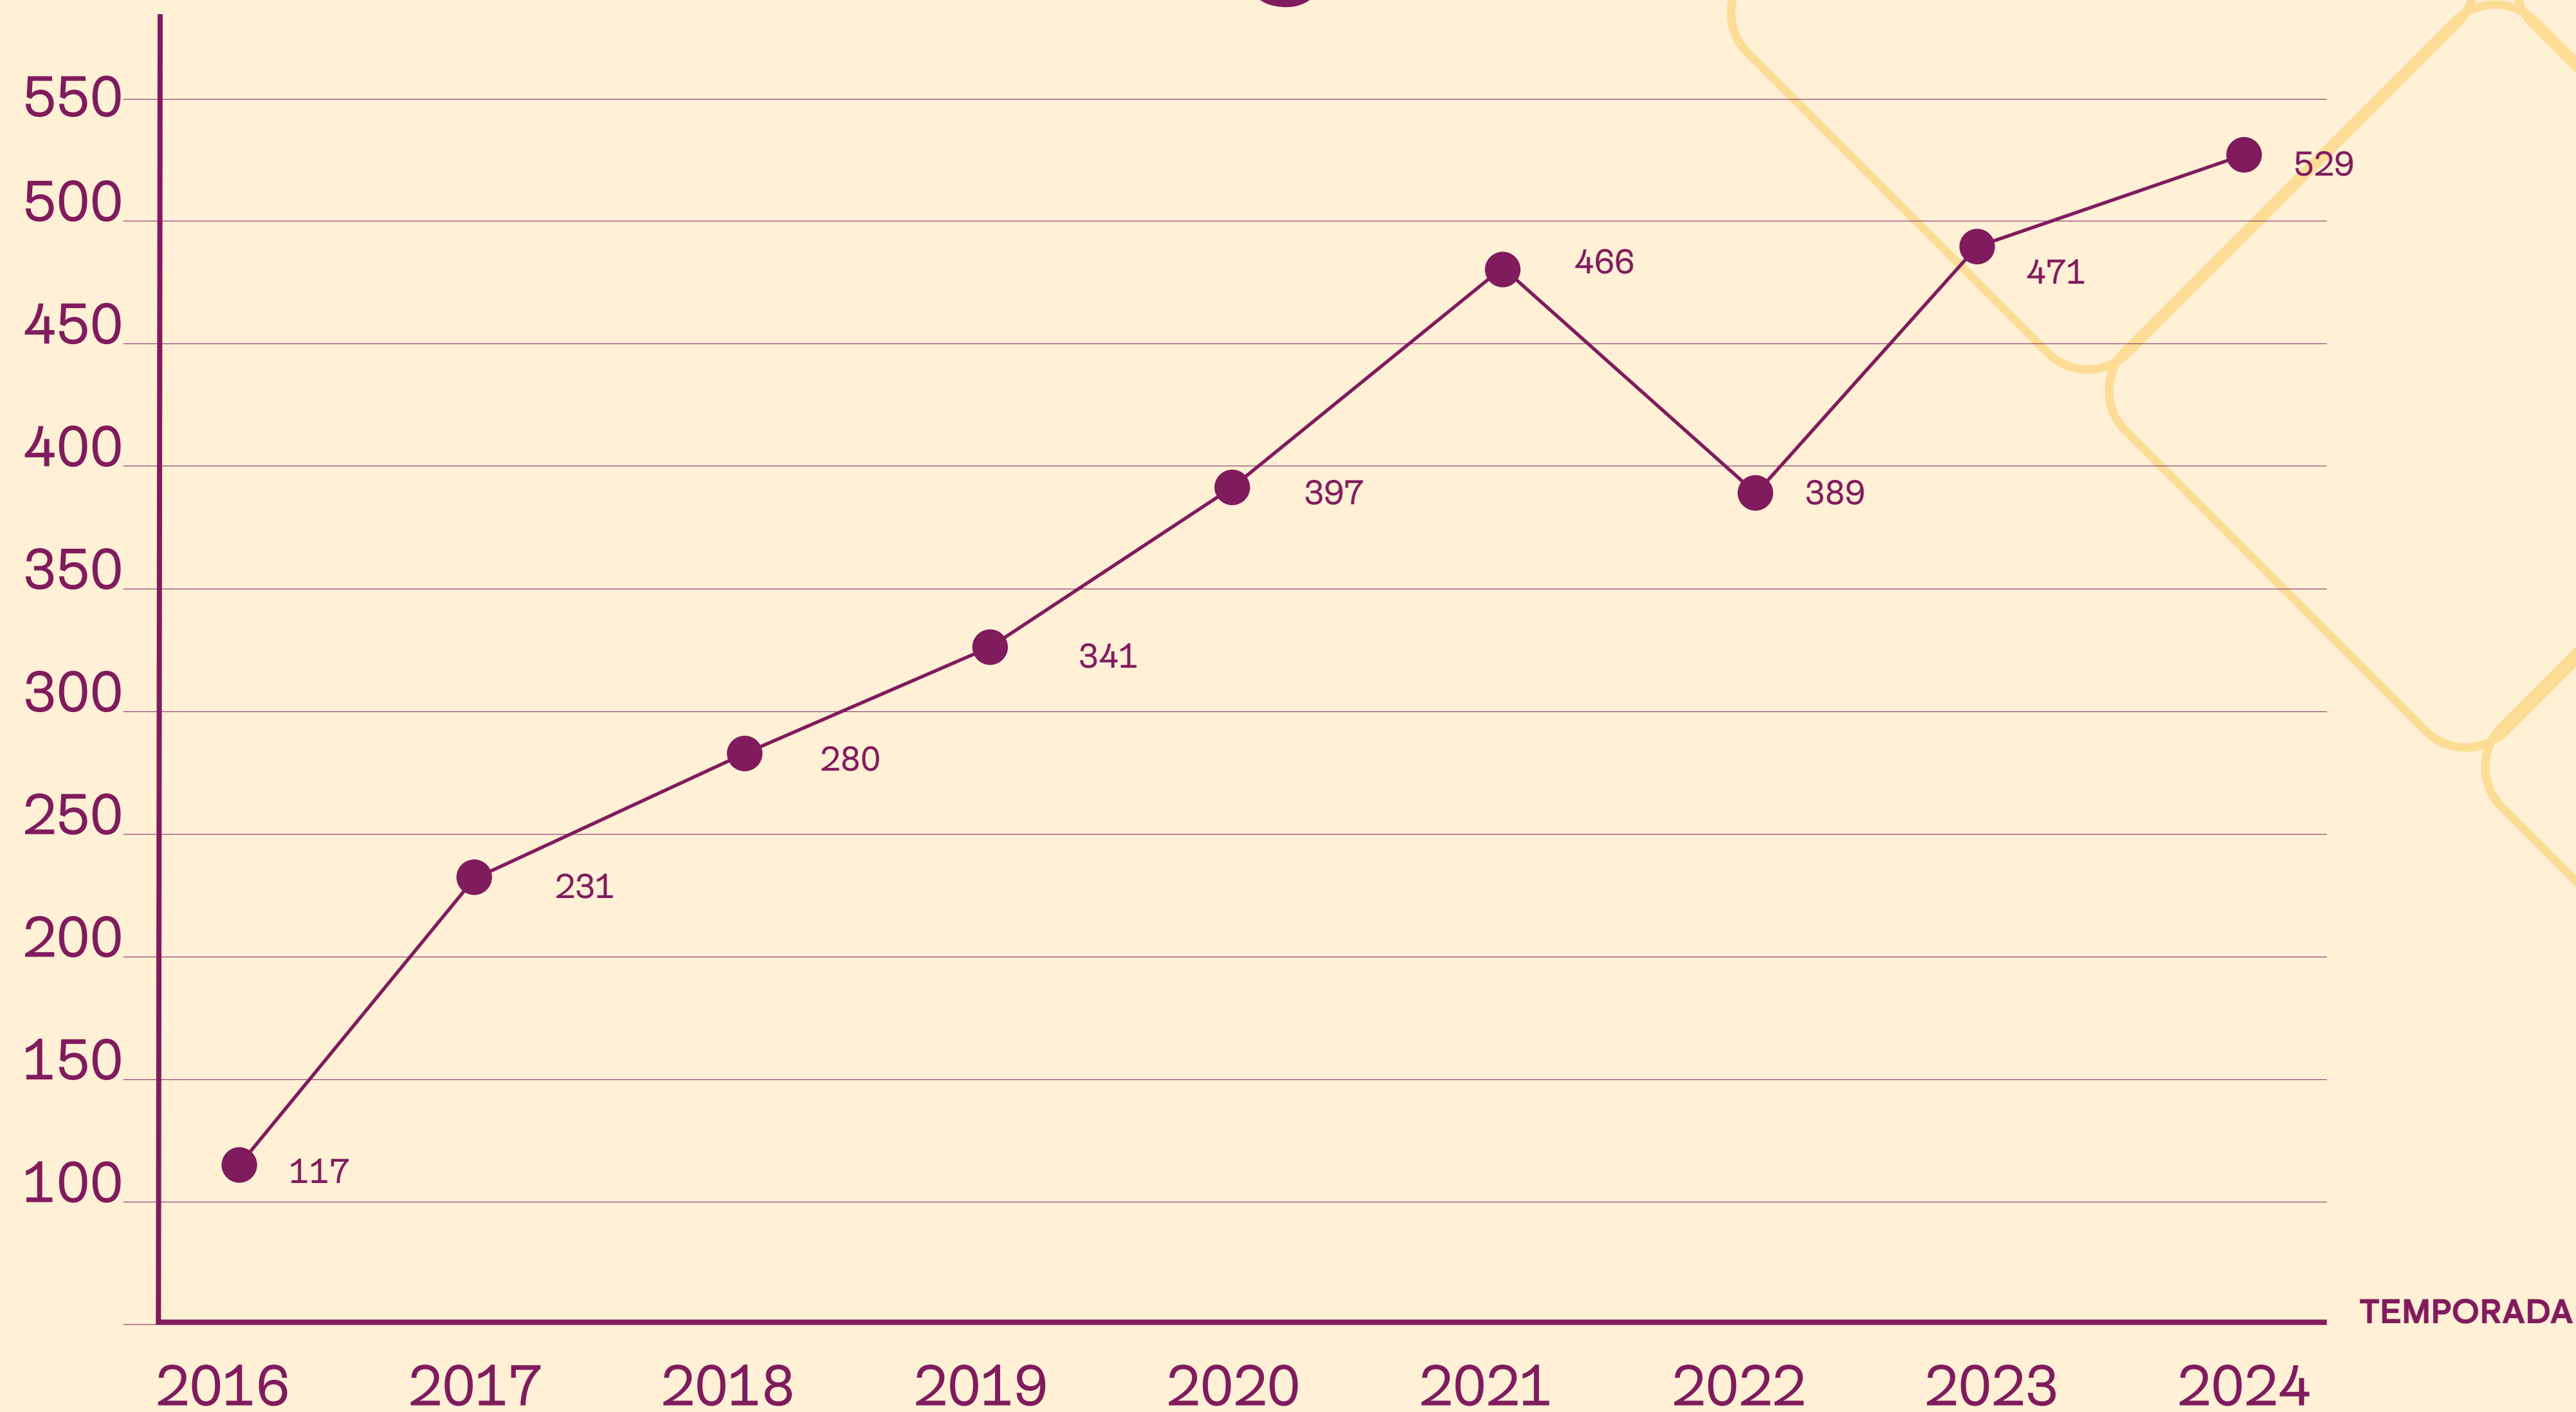

quantidade de amigos

f