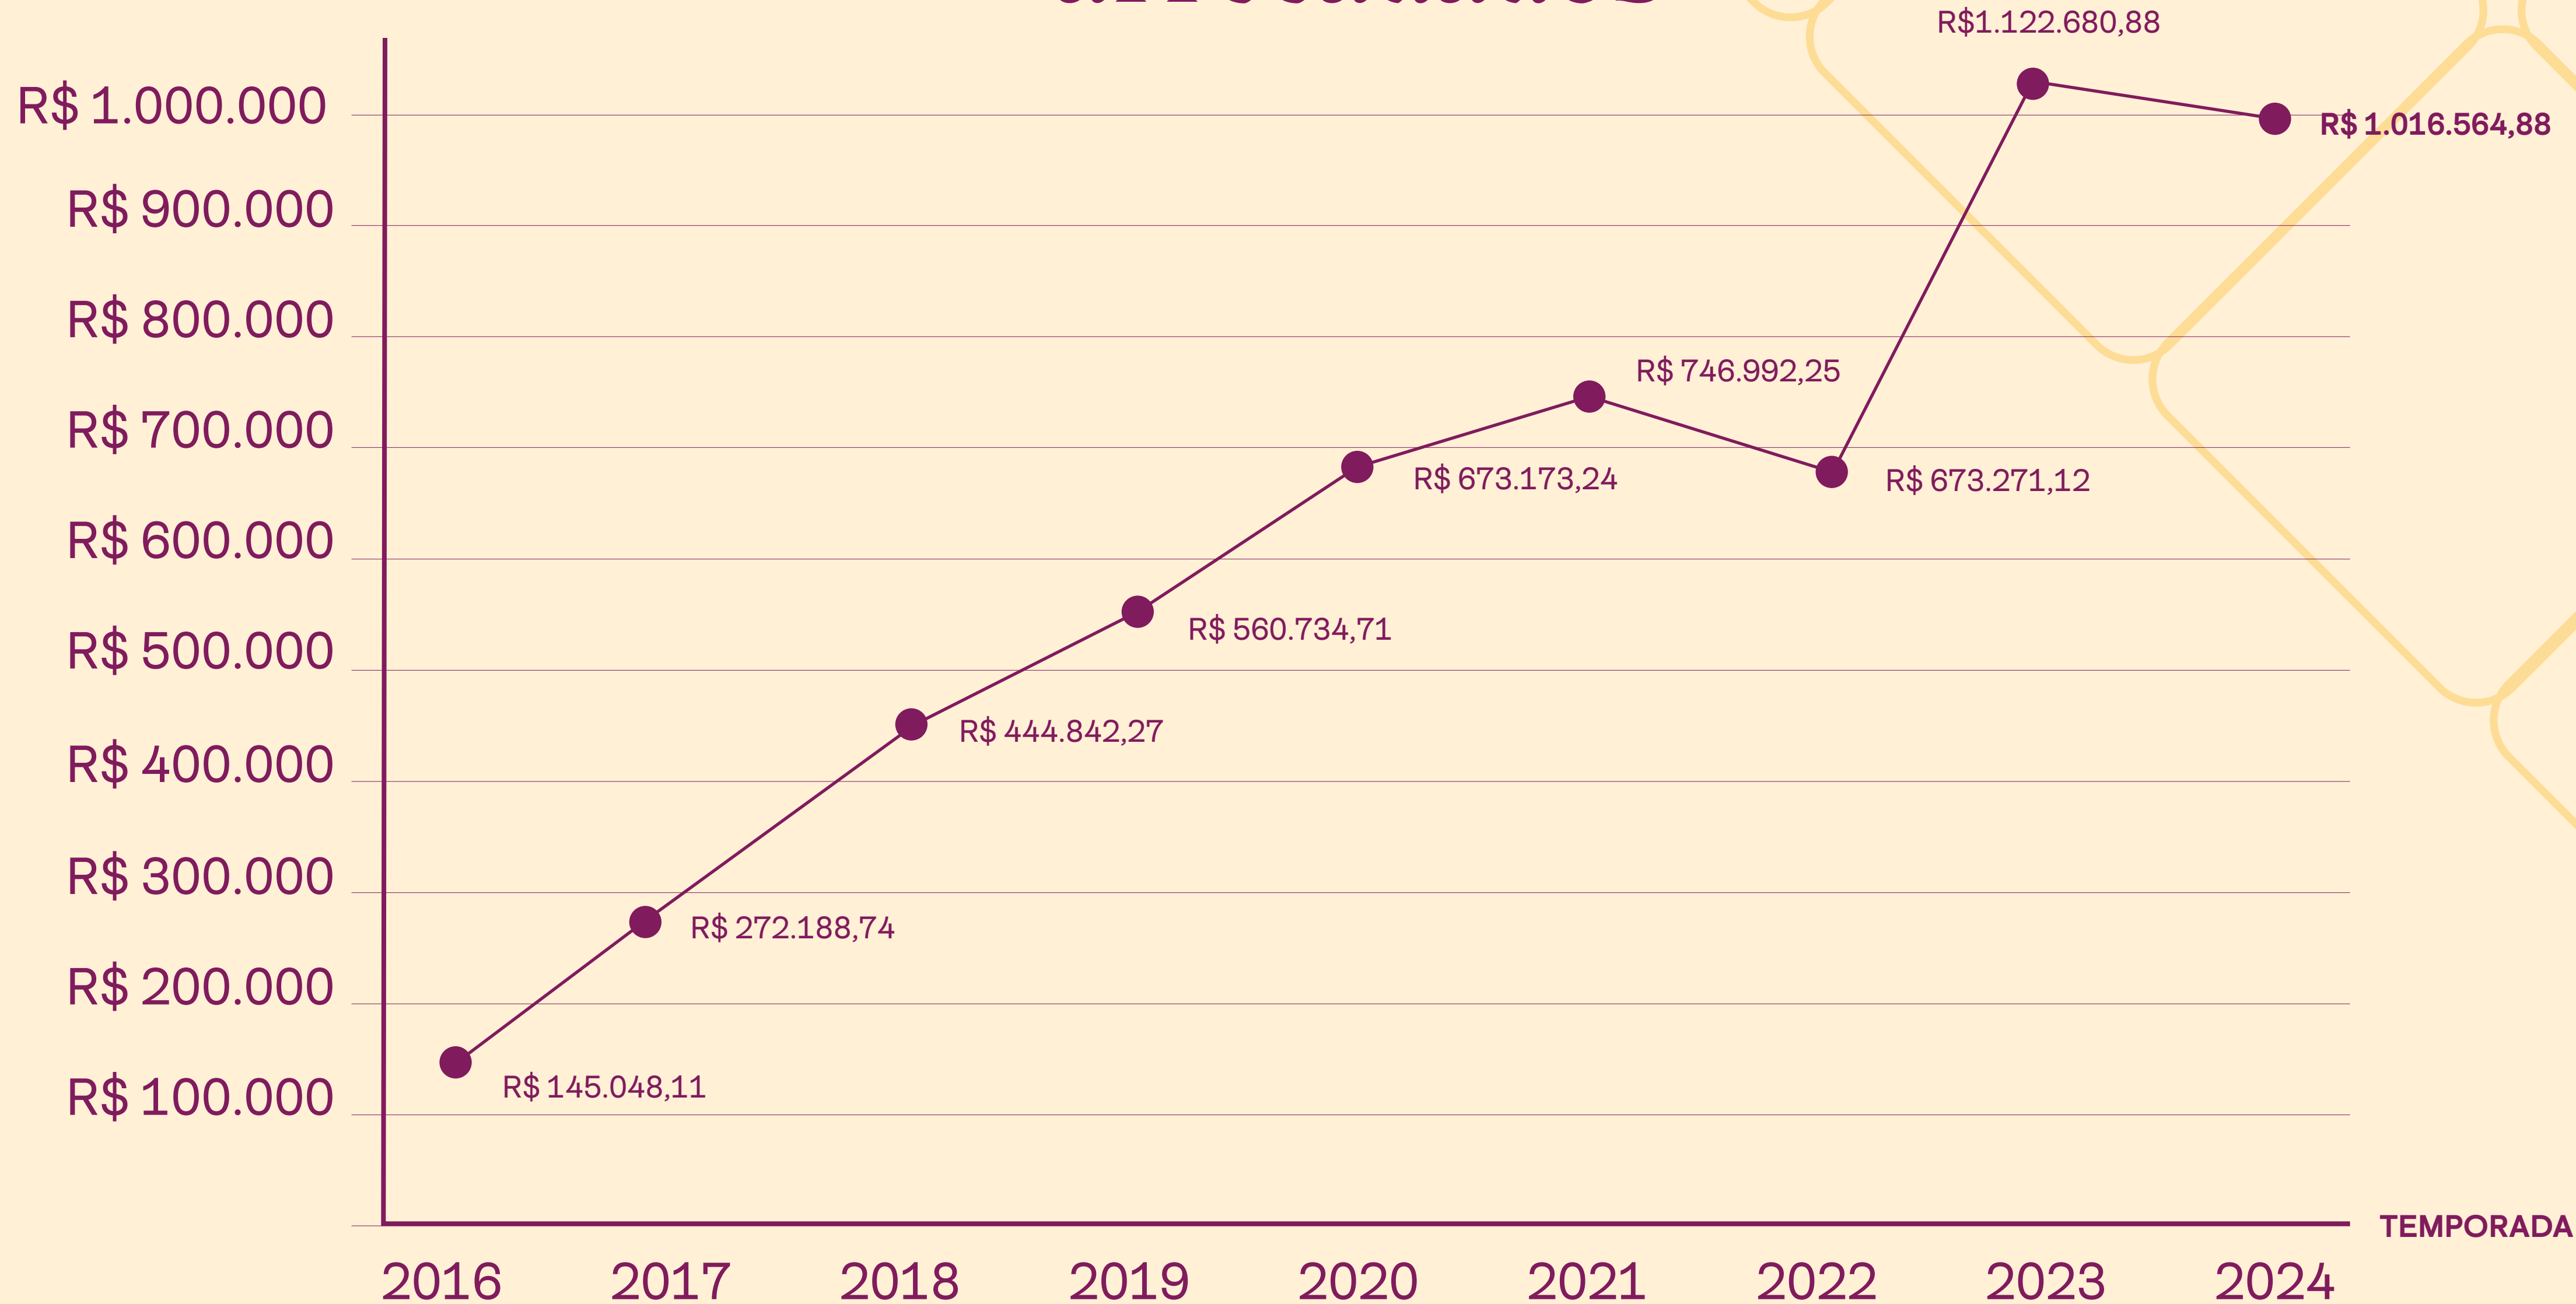

Em 2024, realizamos **87 concertos** na Sala Minas Gerais, atingindo mais de **108.000 ouvintes** de forma presencial e alcançando mais de **7 milhões de visualizações** em nossas redes sociais:

1.813.156 PESSOAS
VISUALIZARAM NOSSAS
PUBLICAÇÕES,
STORIES, ANÚNCIOS,
INTERAÇÕES E OUTROS
CONTEÚDOS DE
NOSSA PÁGINA DO
FACEBOOK;

2.431.435 PESSOAS
VISUALIZARAM NOSSAS
PUBLICAÇÕES,
STORIES, ANÚNCIOS,
INTERAÇÕES E OUTROS
CONTEÚDOS DE
NOSSA PÁGINA DO
INSTAGRAM;

TIVEMOS 302.187 VIEWS
EM NOSSO CANAL NO
YOUTUBE.

A photograph of a woman playing a violin in an orchestra, with a young girl looking up at her. The image is overlaid with a purple tint and a yellow decorative border. The text "Nosso Legado" is written in a bold, serif font on a yellow background in the bottom left corner.

Nosso Legado

Há 9 anos o programa Amigos da Filarmônica tem crescido e mobilizado pessoas em todo o país. Em 2024, reuniu **529 Amigos** que fizeram a diferença na vida de **33.108 pessoas**. Os recursos captados, R\$ 1.016.564,88, foram aplicados ao longo do ano em nossa programação educacional, o que você confere neste relatório.

quantidade de amigos

f

recursos arrecadados

recursos arrecadados

Em 2024, **529 Amigos** contribuíram com a Orquestra, possibilitando uma captação financeira de **R\$ 1.016.564,88**.

doadores por categoria